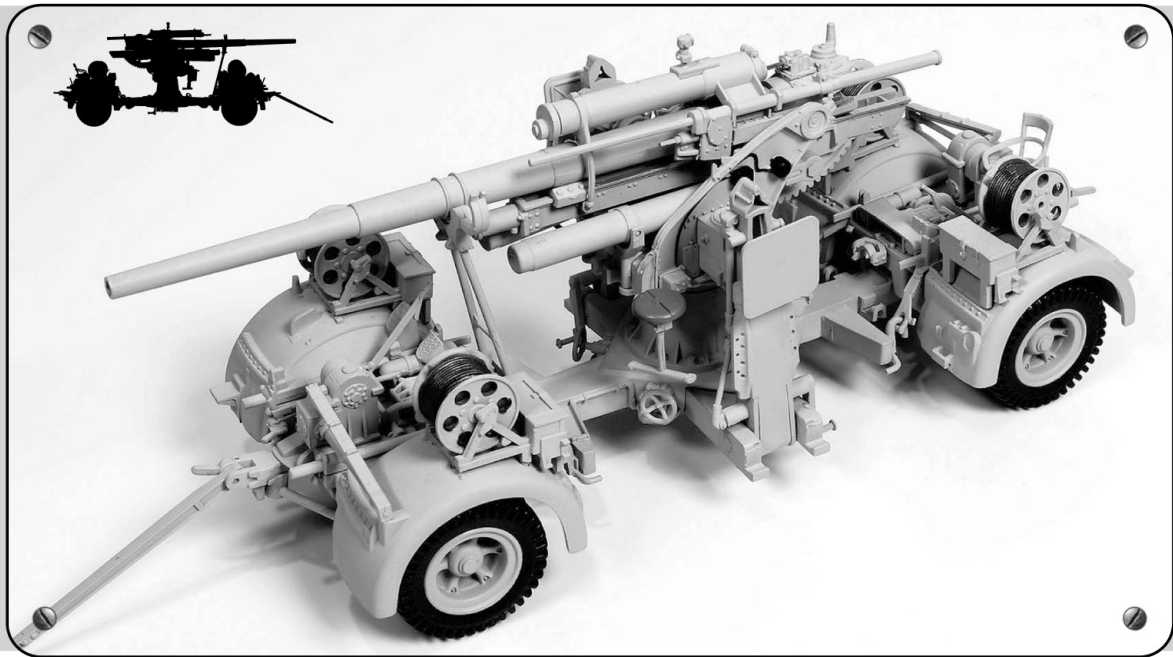

⚠ Safety precaution • Sicherheitshinweise • Precauzione di sicurezza • Mesure de sécurité • Precauciones de seguridad • 安全須知

- This product is not a toy and is sold as a collectible only. It is not suitable for children under 14 years of age. Some parts may contain die-cast metal or plastic parts with fine detailed points or edges. Colors and decorations may vary. Please keep this instruction for future reference.
- Dieses Produkt ist kein Spielzeug und wird nur als Sammlerstück verkauft. Es ist nicht für Kinder unter 14 Jahren geeignet. Einige Teile können Metalldruckguss - oder Kunststoffteil mit feinen, scharfen Spitzen und/oder Kanten enthalten. Farben und Ausstattungen können variieren. Bitte bewahren Sie diese Anleitung zum späteren Nachschlagen auf.
- Prodotto di collezionismo, non adatto ai bambini di eta' inferiore ai 14 anni. alcuni modelli possono avere parti appuntite o taglienti. Dai 14 anni in su. Metallo die-cast con elementi in plastica. I colori e le decorazioni possono variare. Conservare l'imballo per referenza futura.
- Ceci est un véritable modèle aechelle et ne pas un jouet. Une pièce de collectionneur et ne convient pas aux enfants au dessous certains modeles peuvent contenir des pointes ou bords detaillés et acérés. Au-dessus de 14 ans. Die cast metal injecté avec des parties plastiques. Les couleurs et les decorations peuvent varier.
- Este producto no es un juguete y se vende solo como coleccionable. No es adecuado para niños menores de 14 años. algunos modelos pueden contener piezas de metal fundidas a presión o plástico con detalles finos o bordes. Colores y decoraciones pueden variar. Por favor guarde los detalles para referéncia futura.
- この製品はコレクター向けであり玩具ではありません。対象年齢 14歳以上製品にはダイキャストまたはプラスチック製の鋭い部品が含まれます。塗装と装飾は参考です。実際の製品と異なる場合があります。
- 此产品是仿真模型收藏品，其中一些合金或塑胶部分可能会含有较为锋利的棱角，不适宜14岁（包含14岁）以下的儿童使用。所有产品的颜色只供参考。