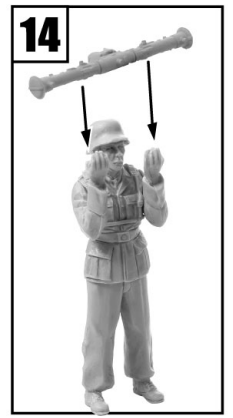

⚠ Safety precaution • Sicherheitshinweise • Precauzione di sicurezza • Mesure de sécurité • Precauciones de seguridad • 安全須知

- This product is not a toy and is sold as a collectible only. It is not suitable for children under 14 years of age. Some parts may contain die-cast metal or plastic parts with fine detailed points or edges. Colors and decorations may vary. Please keep this instruction for future reference.
- Dieses Produkt ist kein Spielzeug und wird nur als Sammlerstück verkauft. Es ist nicht für Kinder unter 14 Jahren geeignet. Einige Teile können Metalldruckguss - oder Kunststoffteil mit feinen, scharfen Spitzen und/oder Kanten enthalten. Farben und Ausstattungen können variieren. Bitte bewahren Sie diese Anleitung zum späteren Nachschlagen auf.
- Prodotto di collezionismo, non adatto ai bambini di eta' inferiore ai 14 anni. alcuni modelli possono avere parti appuntite o taglienti. Dai 14 anni in su. Metallo die-cast con elementi in plastica. I colori e le decorazioni possono variare. Conservare l'imballo per referenza futura.
- Ceci est un véritable modèle aechelle et ne pas un jouet. Une pièce de collectionneur et ne convient pas aux enfants au dessous certains modeles peuvent contenir des pointes ou bords detaillés et acérés. Au-dessus de 14 ans. Die cast metal injecté avec des parties plastiques. Les couleurs et les decorations peuvent varier.
- Este producto no es un juguete y se vende solo como coleccionable. No es adecuado para niños menores de 14 años. algunos modelos pueden contener piezas de metal fundidas a presión o plástico con detalles finos o bordes. Colores y decoraciones pueden variar. Por favor guarde los detalles para referéncia futura.
- この製品はコレクター向けであり玩具ではありません。対象年齢 14歳以上製品にはダイキャストまたはプラスチック製の鋭い部品が含まれます。塗装と装飾は参考です。実際の製品と異なる場合があります。
- 此产品是仿真模型收藏品，其中一些合金或塑胶部分可能会含有较为锋利的棱角，不适宜14岁（包含14岁）以下的儿童使用。所有产品的颜色只供参考。