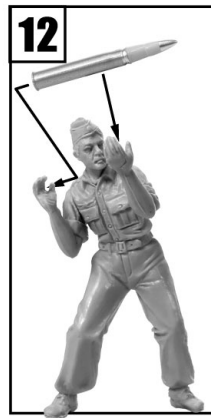

⚠ Safety precaution • Sicherheitshinweise • Precauzione di sicurezza • Mesure de sécurité • Precauciones de seguridad • 安全須知

- This product is not a toy and is sold as a collectible only. It is not suitable for children under 14 years of age. Some parts may contain die-cast metal or plastic parts with fine detailed points or edges. Colors and decorations may vary. Please keep this instruction for future reference.
- Dieses Produkt ist kein Spielzeug und wird nur als Sammlerstück verkauft. Es ist nicht für Kinder unter 14 Jahren geeignet. Einige Teile können Metalldruckguss - oder Kunststoffteil mit feinen, scharfen Spitzen und/oder Kanten enthalten. Farben und Ausstattungen können variieren. Bitte bewahren Sie diese Anleitung zum späteren Nachschlagen auf.
- Prodotto di collezionismo, non adatto ai bambini di eta' inferiore ai 14 anni. alcuni modelli possono avere parti appuntite o taglienti. Dai 14 anni in su. Metallo die-cast con elementi in plastica. I colori e le decorazioni possono variare. Conservare l'imballo per referenza futura.
- Ceci est un véritable modèle aechelle et ne pas un jouet. Une pièce de collectionneur et ne convient pas aux enfants au dessous certains modeles peuvent contenir des pointes ou bords detaillés et acérés. Au-dessus de 14 ans. Die cast metal injecté avec des parties plastiques. Les couleurs et les decorations peuvent varier.
- Este producto no es un juguete y se vende solo como coleccionable. No es adecuado para niños menores de 14 años. algunos modelos pueden contener piezas de metal fundidas a presión o plástico con detalles finos o bordes. Colores y decoraciones pueden variar. Por favor guarde los detalles para referéncia futura.
- この製品はコレクター向けであり玩具ではありません。対象年齢 14歳以上製品にはダイキャストまたはプラスチック製の鋭い部品が含まれます。塗装と装飾は参考です。実際の製品と異なる場合があります。
- 此产品是仿真模型收藏品，其中一些合金或塑胶部分可能会含有较为锋利的棱角，不适宜14岁（包含14岁）以下的儿童使用。所有产品的颜色只供参考。