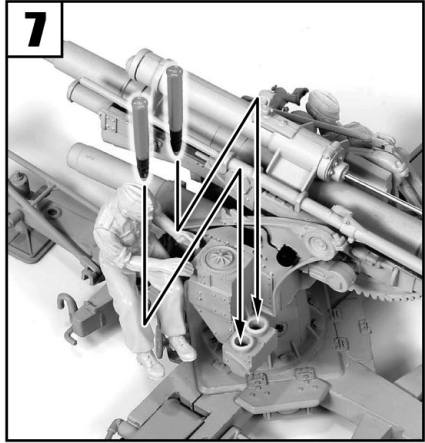

⚠ Safety precaution • Sicherheitshinweise • Precauzione di sicurezza • Mesure de sécurité • Precauciones de seguridad • 安全須知

- This product is not a toy and is sold as a collectible only. It is not suitable for children under 14 years of age. Some parts may contain die-cast metal or plastic parts with fine detailed points or edges. Colors and decorations may vary. Please keep this instruction for future reference.
- Dieses Produkt ist kein Spielzeug und wird nur als Sammlerstück verkauft. Es ist nicht für Kinder unter 14 Jahren geeignet. Einige Teile können Metalldruckguss - oder Kunststoffteil mit feinen, scharfen Spitzen und/oder Kanten enthalten. Farben und Ausstattungen können variieren. Bitte bewahren Sie diese Anleitung zum späteren Nachschlagen auf.
- Prodotto di collezionismo, non adatto ai bambini di eta' inferiore ai 14 anni. alcuni modelli possono avere parti appuntite o taglienti. Dai 14 anni in su. Metallo die-cast con elementi in plastica. I colori e le decorazioni possono variare. Conservare l'imballo per referenza futura.
- Ceci est un véritable modèle aechelle et ne pas un jouet. Une pièce de collectionneur et ne convient pas aux enfants au dessous certains modeles peuvent contenir des pointes ou bords detaillés et acérés. Au-dessus de 14 ans. Die cast metal injecté avec des parties plastiques. Les couleurs et les decorations peuvent varier.
- Este producto no es un juguete y se vende solo como coleccionable. No es adecuado para niños menores de 14 años. algunos modelos pueden contener piezas de metal fundidas a presión o plástico con detalles finos o bordes. Colores y decoraciones pueden variar. Por favor guarde los detalles para referéncia futura.
- この製品はコレクター向けであり玩具ではありません。対象年齢 14歳以上製品にはダイキャストまたはプラスチック製の鋭い部品が含まれます。塗装と装飾は参考です。実際の製品と異なる場合があります。
- 此产品是仿真模型收藏品，其中一些合金或塑胶部分可能会含有较为锋利的棱角，不适宜14岁（包含14岁）以下的儿童使用。所有产品的颜色只供参考。