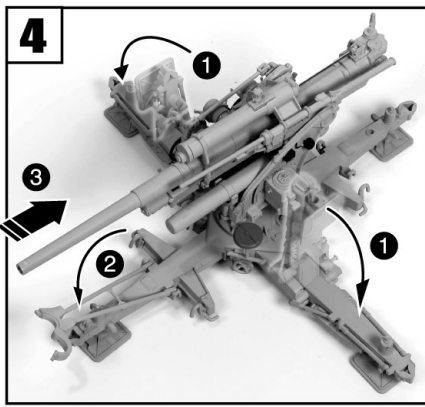

⚠ Safety precaution • Sicherheitshinweise • Precauzione di sicurezza • Mesure de sécurité • Precauciones de seguridad • 安全須知

- This product is not a toy and is sold as a collectible only. It is not suitable for children under 14 years of age. Some parts may contain die-cast metal or plastic parts with fine detailed points or edges. Colors and decorations may vary. Please keep this instruction for future reference.
- Dieses Produkt ist kein Spielzeug und wird nur als Sammlerstück verkauft. Es ist nicht für Kinder unter 14 Jahren geeignet. Einige Teile können Metalldruckguss - oder Kunststoffteil mit feinen, scharfen Spitzen und/oder Kanten enthalten. Farben und Ausstattungen können variieren. Bitte bewahren Sie diese Anleitung zum späteren Nachschlagen auf.
- Prodotto di collezionismo, non adatto ai bambini di eta' inferiore ai 14 anni. alcuni modelli possono avere parti appuntite o taglienti. Dai 14 anni in su. Metallo die-cast con elementi in plastica. I colori e le decorazioni possono variare. Conservare l'imballo per referenza futura.
- Ceci est un véritable modèle aechelle et ne pas un jouet. Une pièce de collectionneur et ne convient pas aux enfants au dessous certains modeles peuvent contenir des pointes ou bords detaillés et acérés. Au-dessus de 14 ans. Die cast metal injecté avec des parties plastiques. Les couleurs et les decorations peuvent varier.
- Este producto no es un juguete y se vende solo como coleccionable. No es adecuado para niños menores de 14 años. algunos modelos pueden contener piezas de metal fundidas a presión o plástico con detalles finos o bordes. Colores y decoraciones pueden variar. Por favor guarde los detalles para referéncia futura.
- この製品はコレクター向けであり玩具ではありません。対象年齢 14歳以上製品にはダイキャストまたはプラスチック製の鋭い部品が含まれます。塗装と装飾は参考です。実際の製品と異なる場合があります。
- 此产品是仿真模型收藏品，其中一些合金或塑胶部分可能会含有较为锋利的棱角，不适宜14岁（包含14岁）以下的儿童使用。所有产品的颜色只供参考。